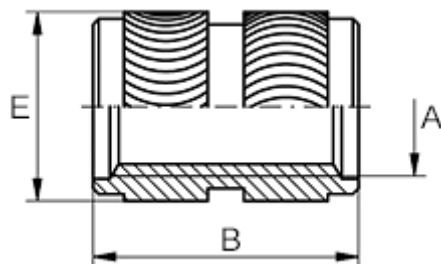

Varenummer: 12863000050800
Beskrivelse: KLEE coil 863 000 050.800
M5 Messing

Mål

Anbefalet huldia. W +0,1	= 6.4
Indvendigt gevind A	= M5
Længde B	= 9.5
Mindsteafstand til kant	= 3.0
Udvendig diameter E	= 6.8